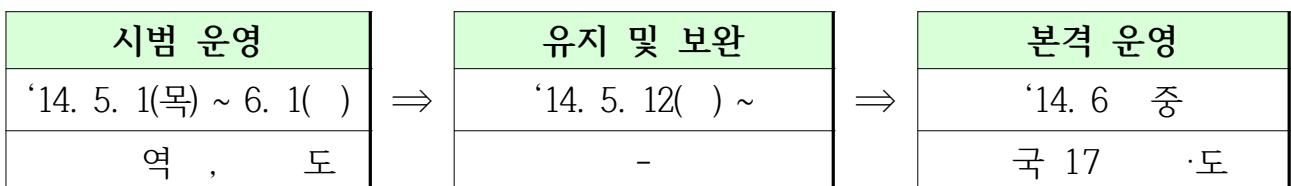

□ DOVOL

- 봉 활동

Dovol⇔1365나눔포 : (동 리) 완료 리와 동 에 1365나눔포 에
(단, 1365나눔포 에 록 완료
리 24 요됨)

- 봉 활동 영역별 1365나눔포 여

Dovol 봉 활동 영역			1365	여
봉 활동	역 회 봉 활동	노 봉	0	
		육(도)봉	0	
		봉	0	
		화봉	0	
	연환 보호활동	노 봉	0	
		육(도)봉	0	
		봉	0	
		화봉	0	
	활동	노 봉	0	
		육(도)봉	0	
		봉	0	
		화봉	0	
		봉	0	
	의 봉 활동	노 봉	X	
		육(도)봉	X	
		봉	X	
화봉		X		
타활동(봉 외 활동)			X	

4 기타 주요 안내사항

□ 1365나눔포 연