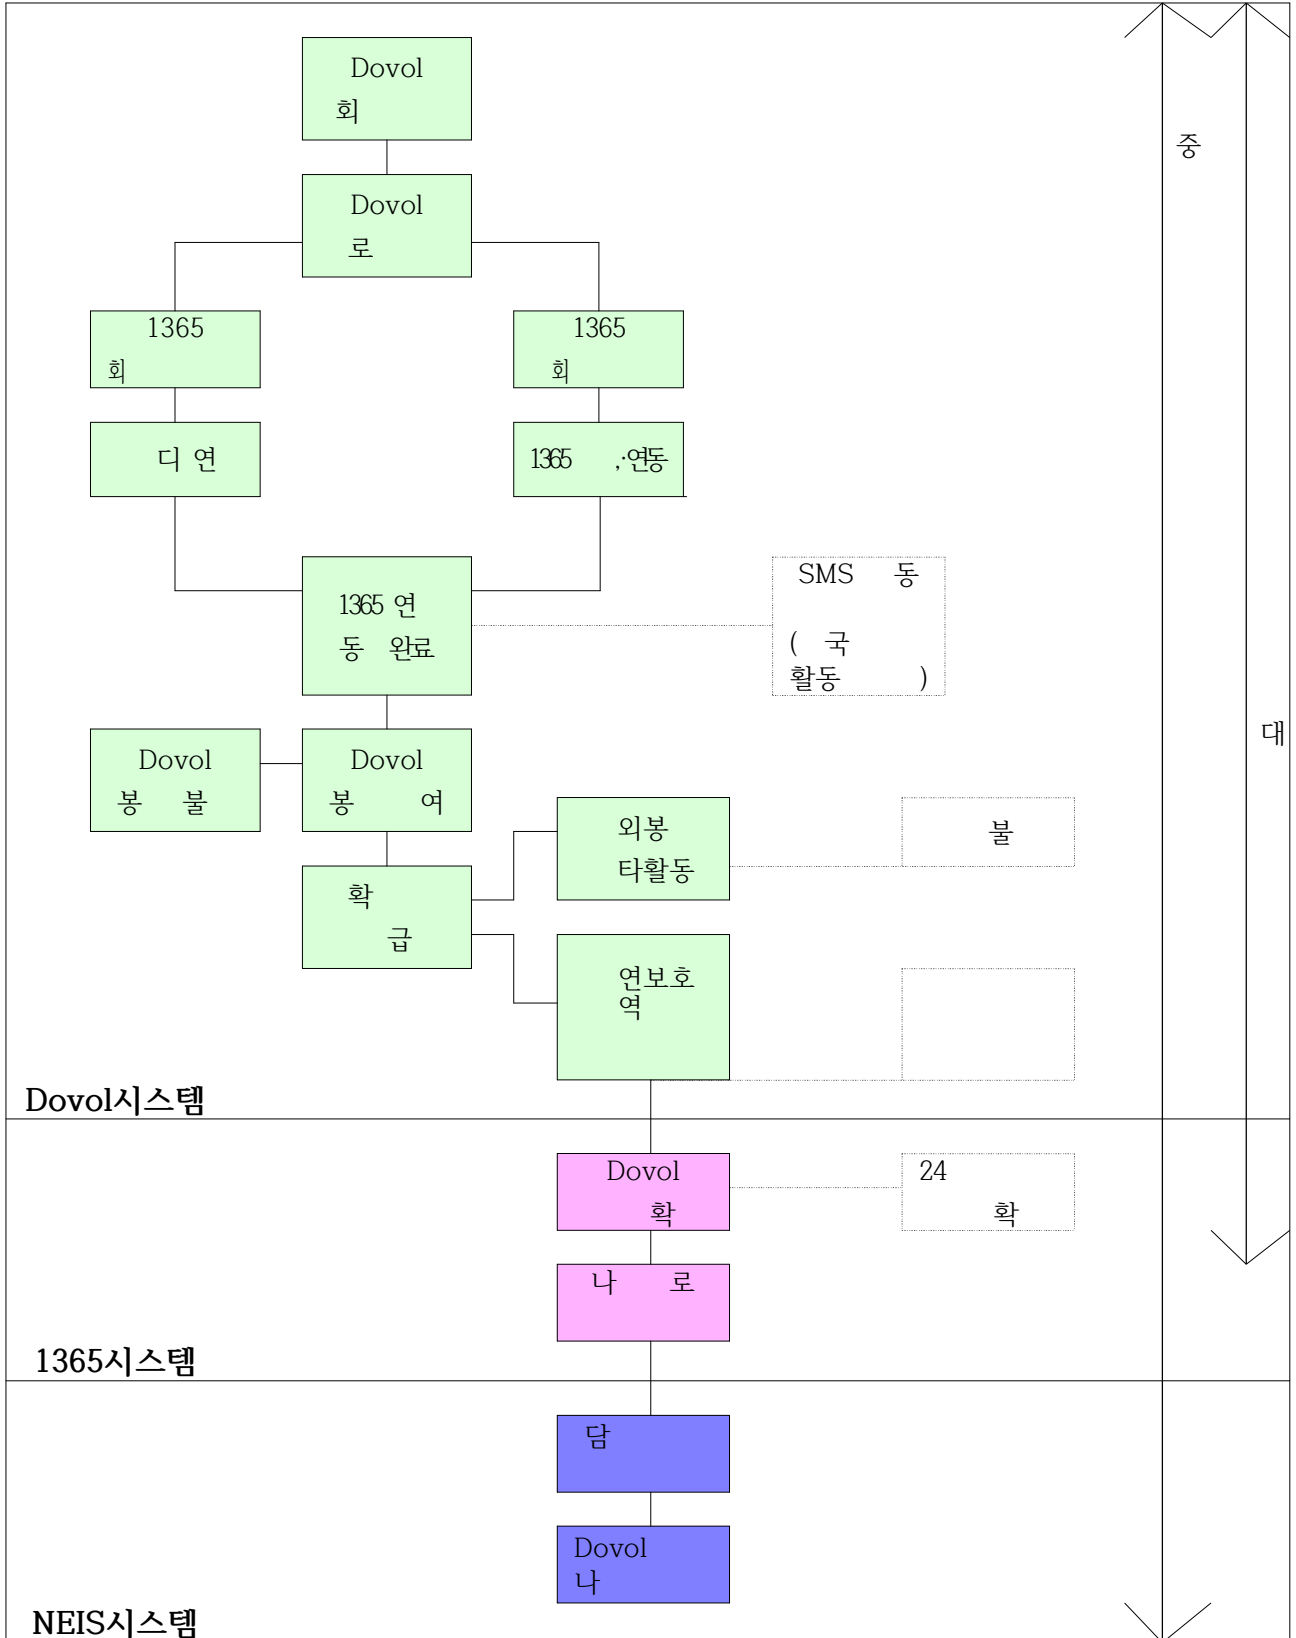

2014. 6. 3(화)

DOVOL- 1365나눔포털 - NEIS 연계 서비스 안내

DOVOL - 1365나눔포털 - NEIS 연계 서비스 안내

1 목 적

- 봉사활동의 효율성 증대
- 봉사활동의 대표성 확보
- 1365나눔포털 연동 DOVOL(봉사활동)을 통해 NEIS(교육보육)에 연계되어 교육·보육 관련 서비스 제공

2 청소년자원봉사 연계 시스템

- 연계 구조

- 1365나눔포털 연동

목	DOVOL(봉사활동)	NEIS(나눔포털)
회보	상호연계 (1365나눔포털 + Dovol)	일방연계 (1365나눔포털 / NEIS)
봉사	양방향 (1365나눔포털 ↔ Dovol)	단방향 (1365나눔포털 → NEIS)

- 연동

1단	2단	3단
Dovol 회	1365나눔포털 회	연동 (1회)
【 http://dovol.youth.go.kr 】사이트에서 가능		

□ DOVOL

- 봉 활동

Dovol⇔1365나눔포 : (동 리) 완료 리와 동 에 1365나눔포 에
(단, 1365나눔포 에 록 완료
리 24 요됨)

- 봉 활동 영역별 1365나눔포 여

Dovol 봉 활동 영역			1365	여
봉 활동	역 회 봉 활동	노 봉	0	
		육(도)봉	0	
		봉	0	
		화봉	0	
	연환 보호활동	노 봉	0	
		육(도)봉	0	
		봉	0	
		화봉	0	
	활동	노 봉	0	
		육(도)봉	0	
		봉	0	
		화봉	0	
		봉	0	
	의 봉 활동	노 봉	X	
		육(도)봉	X	
		봉	X	
화봉		X		
타활동(봉 외 활동)			X	

- 1365나눔포 ▶ Dovol : 연 동 용

5 청소년 봉사활동 운영 터전 협조 사항

□ 올 봉 활동 영· 리

□ 봉 포 확 활용 화

□ 본 담당 육 필

※ 완료 처리한 봉사활동 취소 처리 불가 : 된 봉 활동 불

※ 봉 활동 록 봉 활동 영역 확 : 해외, 기타활동 전송 불가

※ 올 봉 활동 영 : 잘못된 봉사활동 운영 및 등록 방지